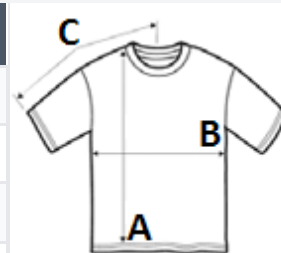

Dvostruki šavovi na manšetama i porubu

TARIFNI BROJ: 61099020

ZEMLJA PODRIJETLA

China

SPECIFIKACIJA VELIČINE (CM)

	XS	S	M	L	XL	2XL
Kom./📦	50	50	50	50	50	50
Duljina tijela (A)	63.00	65.00	67.00	69.00	71.00	73.00
Širina prsa (B)	38.00	41.00	44.00	47.00	50.00	53.00
Središnja duljina rukava (C)	36.00	37.50	39.00	40.50	42.00	43.50