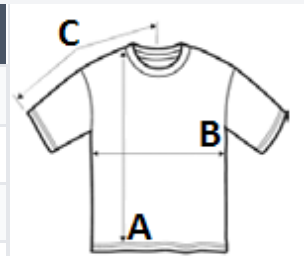

Dvostruki šavovi na manšetama i porubu

TARIFNI BROJ: 61099020

ZEMLJA PODRIJETLA

China

SPECIFIKACIJA VELIČINE (CM)

	XS	S	M	L	XL	2XL
Kom./📦	50	50	50	50	50	50
Duljina tijela (A)	63.00	65.00	67.00	69.00	71.00	73.00
Širina prsa (B)	38.00	41.00	44.00	47.00	50.00	53.00
Središnja duljina rukava (C)	36.00	37.50	39.00	40.50	42.00	43.50