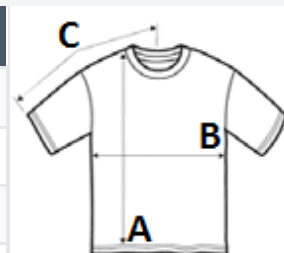

Zaštita od UV zraka 40+ u skladu s normom EN13758-1&2

Kratki rukavi

Visok ovratnik

Pripijeni kroj

Elastična kopča unutar prednjeg poruba za umetanje uzice hlačica i učvršćivanje majice

Kontrastni vidljivi šavovi

Dvostruki šavovi na manšetama i porubu

TARIFNI BROJ: 61099020

ZEMLJA PODRIJETLA

China

SPECIFIKACIJA VELIČINE (CM)

	6/8	8/10	10/12	12/14
Kom./📦	50	50	50	50
Duljina tijela (A)	43.50	48.50	53.50	58.50
Širina prsa (B)	29.00	32.00	35.00	38.00
Središnja duljina rukava (C)	24.75	27.50	30.25	33.00