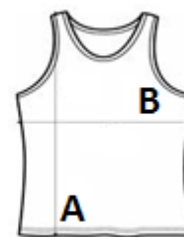

SPECIFIKACIJA VELIČINE (CM)

	XS	S	M	L
Kom./📦	100	100	100	100
Duljina tijela (A)	60.00	62.00	64.00	66.00
Širina prsa (B)	40.00	43.00	46.00	49.00