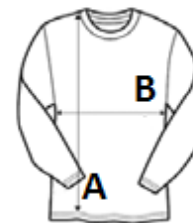

Visok ovratnik

Elastična kopča unutar prednjeg poruba za umetanje uzice hlačica i učvršćivanje majice

Dvostruki šavovi na rukavima i donjem porubu

Etiketa koja se može odstraniti za laku izmjenu marke

TARIFNI BROJ: 61099020

## SPECIFIKACIJA VELIČINE (CM)

	XS	S	M	L	XL	2XL
Kom./📦	50	50	50	50	50	50
Duljina tijela (A)	63.00	65.00	67.00	69.00	71.00	73.00
Širina prsa (B)	38.00	41.00	44.00	47.00	50.00	53.00
Središnja duljina rukava (C)	68.75	70.50	72.25	74.00	75.75	77.50