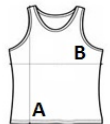

Zemlja podrijetla:

China

📄 2026 : p. 318

📄 2025 : p. 289

**SPECIFIKACIJA VELIČINE (CM)**

	S	M	L	XL	2XL	3XL	4XL
Kom./📦	50	50	50	50	50	50	50
Duljina tijela (A)	74.50	76.50	78.50	80.50	82.50	84.50	86.50
Širina prsa (B)	51	54	57	60	63	66	69

**BOJE:**
 Black/White

 Dark Green/White

 Navy/White

 Sporty Red/White

 Sporty Royal
Blue/White

 Sporty Yellow/Black

 White/Black