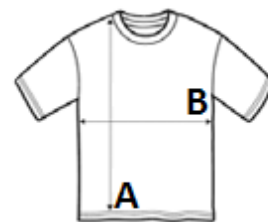

100 % poliester

Kontrastni umeci

Vidljivi šavovi u boji tkanine

Dvostruki šavovi na manšetama i porubu

TARIFNI BROJ: 61099020

ZEMLJA PODRIJETLA

China, Bangladesh

SPECIFIKACIJA VELIČINE (CM)

	XS	S	M	L	XL	2XL
Kom./📦	25	25	25	25	25	25
Duljina tijela (A)	69.25	71.25	73.25	75.25	77.25	80.00
Širina prsa (B)	47.00	50.00	53.00	56.00	59.00	63.00
Središnja duljina rukava (C)	33.50	35.00	36.50	38.00	39.50	41.75