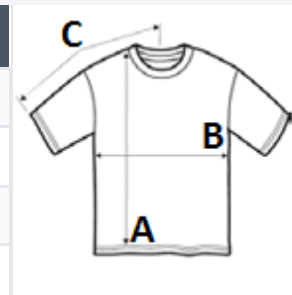

Vidljivi šavovi u boji tkanine

Dvostruki šavovi na manšetama i porubu

TARIFNI BROJ: **61099020**

ZEMLJA PODRIJETLA

**China, Bangladesh**

SPECIFIKACIJA VELIČINE (CM)

	6/8	8/10	10/12	12/14
Kom./📦	25	25	25	25
Duljina tijela (A)	52.25	57.25	62.25	67.25
Širina prsa (B)	36.00	39.00	42.00	45.00
Središnja duljina rukava (C)	24.00	26.50	29.00	31.50