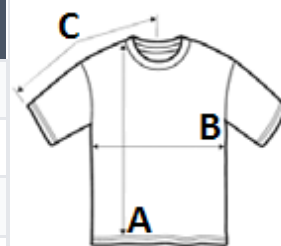

Kontrastni umeci

Vidljivi šavovi u boji tkanine

Dvostruki šavovi na manšetama i porubu

TARIFNI BROJ: **61099020**

ZEMLJA PODRIJETLA

China, Bangladesh

STANDARD
100

SPECIFIKACIJA VELIČINE (CM)

	6/8	8/10	10/12	12/14
Kom./📦	25	25	25	25
Duljina tijela (A)	52.25	57.25	62.25	67.25
Širina prsa (B)	36.00	39.00	42.00	45.00
Središnja duljina rukava (C)	24.00	26.50	29.00	31.50

BOJE:

■ Sporty Yellow/Black/Storm Grey