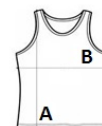

2026 : p. 312

2025 : p. 283

SPECIFIKACIJA VELIČINE (CM)

	XS	S	M	L	XL
Kom./📦	50	50	50	50	50
Duljina tijela (A)	61.25	63.25	65.25	67.25	69.25
Širina prsa (B)	37	40	43	46	49

BOJE:

Aqua Blue	Black	Fluorescent Orange	Fluorescent Pink	Fluorescent Yellow	Lime
Orange	Red	Sporty Navy	True Yellow	Violet	White