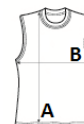

SPECIFIKACIJA VELIČINE (CM)

	S
Kom./📦	25
Duljina tijela (A)	74
Širina prsa (B)	51