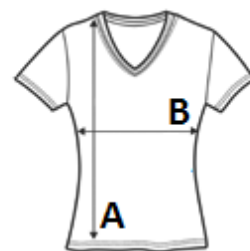

TARIFNI BROJ: 61099020

PREDLOŽENA DEKORACIJA

Sublimation

ZEMLJA PODRIJETLA

China, Bangladesh, Ethiopia

SPECIFIKACIJA VELIČINE (CM)

	XS	S	M	L	XL	2XL
Kom./📦	50	50	50	50	50	50
Duljina tijela (A)	62.00	64.25	66.50	68.75	71.00	73.25
Širina prsa (B)	42.00	45.00	48.00	51.00	54.00	57.00
Središnja duljina rukava (C)	26.00	27.75	29.50	31.25	33.00	34.75