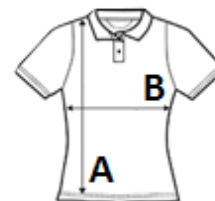

Šav interlock s 50 % poliesterom Cool Plus®

Prorez bez gumba

Dvostruki šavovi na manšetama i porubu

Certificirano prema STANDARDU 100 OEKO-TEX®N° CQ10077, IFTH

TARIFNI BROJ: 61062000

PREDLOŽENA DEKORACIJA

Sublimation

ZEMLJA PODRIJETLA

Bangladesh

SPECIFIKACIJA VELIČINE (CM)

	S	M	L	XL
Kom./📦	25	25	25	25
Duljina tijela (A)	62.30	63.80	65.80	68.05
Širina prsa (B)	43.60	45.60	47.60	50.60
Središnja duljina rukava (C)	11.00	11.80	12.50	14.00