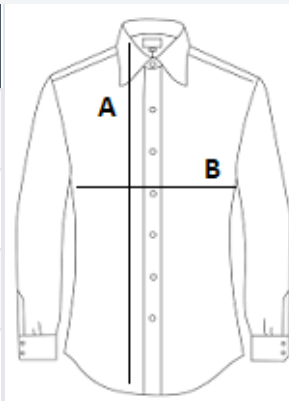

## SPECIFIKACIJA VELIČINE (CM)

	S	M	L	XL
Kom./📦	24	24	24	24
Duljina tijela (A)	80.00	80.00	81.00	81.00
Širina prsa (B)	52.00	57.00	62.00	67.00
Dužina dekoltea	39.00	41.00	43.00	45.00