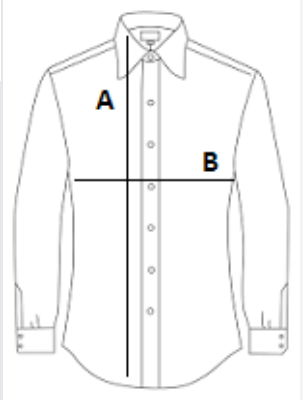

Sedex

SPECIFIKACIJA VELIČINE (CM)

	XS	S	M	L	XL	2XL	3XL
Kom./📦	24	24	24	24	24	24	24
Duljina tijela (A)	74.00	76.00	78.00	80.00	80.00	82.00	84.00
Širina prsa (B)	47.00	52.00	57.00	62.00	67.00	72.00	77.00
Dužina dekoltea	38.50	40.50	42.50	44.50	46.50	48.50	50.50