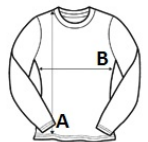

SPECIFIKACIJA VELIČINE (CM)

	XS	S	M	L	XL	2XL
Kom./	36	36	36	36	36	36
Duljina tijela (A)	64	66	68	70	72	74
Širina prsa (B)	46	48.50	51	53.50	56	58.50