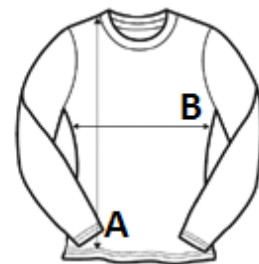

190 g/m²

Poliester / viskoza / elastan

Bočni šav

Washable at 40°C

2025 : p. 58

GLAVNE ZNAČAJKE:

Rolo rukavi s ušivenom trakicom s gumbom na nadlaktici Okrugli izrez s tri gumba

Rebrasti obrub na vratu i manžetama

Mekani i rastezljivi osjećaj tkanine

TARIFNI BROJ: 62053000

PREDLOŽENA DEKORACIJA

Embroidery, Heat transfer, Screen printing

ZEMLJA PODRIJETLA

Bangladesh

SPECIFIKACIJA VELIČINE (CM)

	S	M	L	XL	2XL
Kom./📦	36	36	36	36	36
Duljina tijela (A)	66.00	68.00	70.00	72.00	74.00
Širina prsa (B)	48.50	51.00	53.50	56.00	58.50