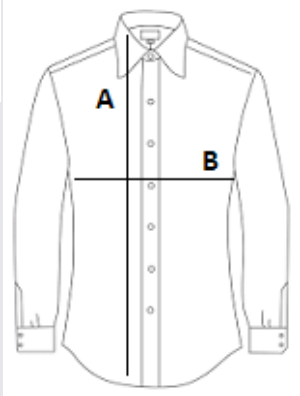

110 g/m²

Poliester / pamuk

Bočni šav

Washable at 40°C

2026 : p. 217
2025 : p. 95

GLAVNE ZNAČAJKE:

Jednostruko kopčanje na manžeti rukava

Sakriveni preklop s gumbima

	XS
Kom./📦	24
Duljina tijela (A)	65.00
Širina prsa (B)	46.00

BOJE:

■ Navy/White