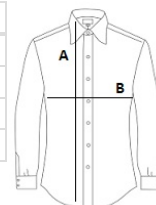

## GLAVNE ZNAČAJKE

115 g/m<sup>2</sup>

Ušivena trakica i gumb na nadlaktici za zavrtnanje rukava

Manžeta s gumbom za spuštene rukave

Mekani kraći ovratnik

Ušici na prsima i leđima

Suvremeni izgled

**Predložena dekoracija:**

## SPECIFIKACIJA VELIČINE (CM)

	XS	S	M	L	XL	2XL
<b>Kom./</b>	24	24	24	24	24	24
<b>Duljina tijela (A)</b>	65	66	67	68	69	70
<b>Širina prsa (B)</b>	46	48.50	51	53.50	56	58.50
<b>Dužina dekoltea</b>	40	41.50	43	44.50	46	47.50