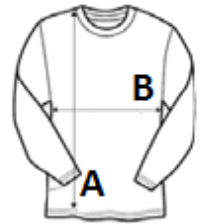

PREDLOŽENA DEKORACIJA

Embroidery

ZEMLJA PODRIJETLA

Bangladesh

SPECIFIKACIJA VELIČINE (CM)

	XS	S	M	L	XL	2XL	3XL	4XL
Kom./📦	18	18	18	18	18	18	18	18
Duljina tijela (A)	63.00	65.00	67.00	69.00	71.00	73.00	75.00	77.00
Širina prsa (B)	47.00	50.00	53.00	56.00	59.00	62.00	65.00	68.00