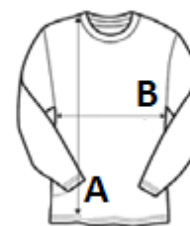

## PREDLOŽENA DEKORACIJA

Embroidery

## SPECIFIKACIJA VELIČINE (CM)

	XS	S	M	L	XL	2XL	3XL	4XL	5XL	6XL
Kom./☐	18	18	18	18	18	18	18	18	18	18
Duljina tijela (A)	59.00	60.00	61.00	62.00	63.00	64.00	65.00	66.00	67.00	68.00
Širina prsa (B)	46.00	48.00	50.00	52.00	54.00	56.50	59.00	61.50	64.00	66.50