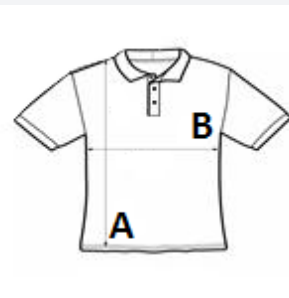

140 g/m²

100% Poliester

Bočni šav

GLAVNE ZNAČAJKE:

Kopčanje na rasporu s dva drucker gumba

Extra dugačka

Univerzalne veličine za žene i muškarce

Upija vlagu

SPECIFIKACIJA VELIČINE (CM)

	S	M	L	XL	2XL	3XL
Kom./📦	36	36	36	36	36	36
Širina prsa (B)	46.00	51.00	56.00	61.00	66.00	71.00

BOJE:

■ Purple