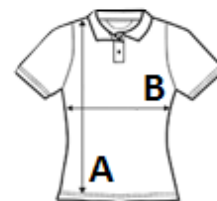

155 g/m²

100% Poliester

Bočni šav

Washable at 40°C

GLAVNE ZNAČAJKE:

Umetci sa strane za izgled koji prati oblik tijela

Materijal s tehnologijom za upijanje vlage

Kopčanje na rasporu s tri gumbića

Rebrasti ovratnik i manžete

Obrub na kragu, oko gumba i na manžetama u kontrastnoj boji

TARIFNI BROJ: 61062000

PREDLOŽENA DEKORACIJA

Embroidery, Heat transfer, Screen printing

ZEMLJA PODRIJETLA

China

Sedex²

SPECIFIKACIJA VELIČINE (CM)

	XS	S	M	L	XL	2XL
Kom./☐	36	36	36	36	36	36
Duljina tijela (A)	60.00	62.00	64.00	66.00	68.00	70.00
Širina prsa (B)	44.00	47.00	50.00	53.00	57.00	61.00

BOJE:

 Black/Turquoise