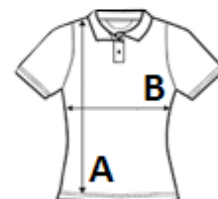

155 g/m²

100% Poliester

Bočni šav

Washable at 40°C

GLAVNE ZNAČAJKE:

Umetci sa strane za izgled koji prati oblik tijela

Materijal s tehnologijom za upijanje vlage

Kopčanje na rasporu s tri gumbića

Rebrasti ovrtnik i manžete

Obrub na kragu, oko gumba i na manžetama u kontrastnoj boji

TARIFNI BROJ: 61062000

PREDLOŽENA DEKORACIJA

Embroidery, Heat transfer, Screen printing

ZEMLJA PODRIJETLA

China

SPECIFIKACIJA VELIČINE (CM)

	XS	S	M	L	XL
Kom./📦	36	36	36	36	36
Duljina tijela (A)	60.00	62.00	64.00	66.00	68.00
Širina prsa (B)	44.00	47.00	50.00	53.00	57.00

BOJE:

 Black/Turquoise