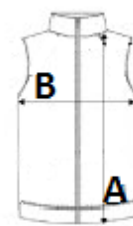

Zakopčavanje s pet gumba

Podstavljen punom dužinom

Jednostavno održavanje

TARIFNI BROJ: 62113390

PREDLOŽENA DEKORACIJA

Embroidery, Heat transfer, Screen printing

ZEMLJA PODRIJETLA

China

Sedex²

SPECIFIKACIJA VELIČINE (CM)

	XXS	XS	S	M	L	XL	2XL	3XL
Kom./📦	24	24	24	24	24	24	24	24
Duljina tijela (A)	58.00	58.00	58.00	58.00	58.00	58.00	58.00	0.00
Širina prsa (B)	44.00	48.00	51.00	56.00	59.00	63.00	67.00	0.00