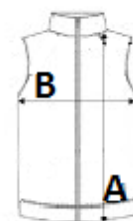

## SPECIFIKACIJA VELIČINE (CM)

	XXS	XS	S	M	L	XL	2XL
Kom./📦	24	24	24	24	24	24	24
Duljina tijela (A)	55.00	55.00	55.00	55.00	55.00	55.00	55.00
Širina prsa (B)	36.00	40.00	44.00	48.00	52.00	56.00	60.00