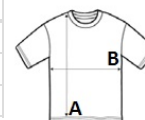

PR649 COOLCHECKER® CHEF'S T-SHIRT (MESH BACK)**GLAVNE ZNAČAJKE**135 g/m²

Mrežasti umetak sa stražnje strane za cirkulaciju zraka

Otvori ispod pazuha za cirkulaciju zraka

Džepić za olovku na lijevom rukavu

2025 : p. 151

**SPECIFIKACIJA VELIČINE (CM)**

	XS	S	M	L	XL	2XL	3XL	4XL	5XL
Kom./	36	36	36	36	36	36	36	36	36
Duljina tijela (A)	66	68	70	72	74	75	77	0	0
Širina prsa (B)	46	49	52	55	58	61	64	0	0

**BOJE:**
 Black