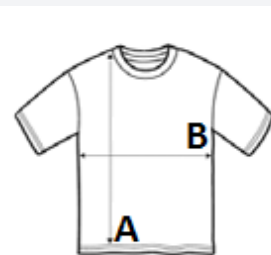

## GLAVNE ZNAČAJKE:

Mrežasti umetak sa stražnje strane za cirkulaciju zraka

Otvori ispod pazuha za cirkulaciju zraka

Džepić za olovku na lijevom rukavu

Okrugli izrez na ovratniku

Suvremeni izgled

Jednostavno održavanje

## SPECIFIKACIJA VELIČINE (CM)

	XS	S	M	L	XL	2XL	3XL	4XL	5XL
Kom./☐	36	36	36	36	36	36	36	36	36
Duljina tijela (A)	66.00	68.00	70.00	72.00	74.00	75.00	77.00	0.00	0.00
Širina prsa (B)	46.00	49.00	52.00	55.00	58.00	61.00	64.00	0.00	0.00