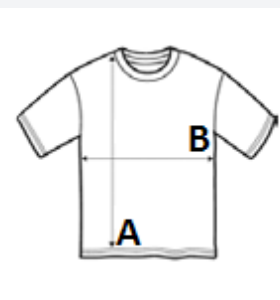

TARIFNI BROJ: 62114310

PREDLOŽENA DEKORACIJA

Embroidery, Heat transfer, Screen printing

ZEMLJA PODRIJETLA

China

amfori BSCI

Sedex

SPECIFIKACIJA VELIČINE (CM)

	XS	S	M	L	XL	2XL	3XL	4XL
Kom./📦	24	24	24	24	24	24	24	24
Duljina tijela (A)	76.00	76.00	76.00	76.00	76.00	76.00	76.00	76.00
Širina prsa (B)	46.00	50.00	54.00	58.00	62.00	66.00	70.00	74.00

BOJE:

White

Black