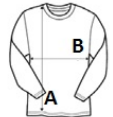

**PR657** LONG SLEEVE CHEF'S JACKET**GLAVNE ZNAČAJKE**195 g/m<sup>2</sup>

Zakopčavanje na preklop s deset gumba

Džepić za olovnu na lijevom rukavu

Ruska kragna

Visokokvalitetni gumbi od dugovječnog materijala

	XS	S	M	L	XL	2XL	3XL	4XL
<b>Kom./</b>	24	24	24	24	24	24	24	24
<b>Duljina tijela (A)</b>	76	76	76	76	76	76	76	76
<b>Širina prsa (B)</b>	46	50	54	58	62	66	70	74

**BOJE:**

Steel

Black

White