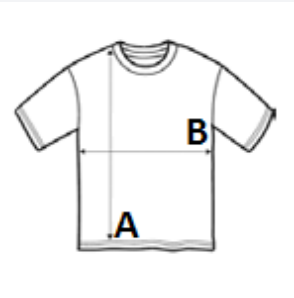

## PREDLOŽENA DEKORACIJA

Embroidery, Heat transfer, Screen printing

## SPECIFIKACIJA VELIČINE (CM)

	XS	S	M	L	XL	2XL	3XL	4XL	5XL
Kom./📦	12	12	12	12	12	12	12	12	12
Duljina tijela (A)	71.00	72.00	72.00	73.00	74.00	75.00	76.00	77.00	78.00
Širina prsa (B)	47.00	49.50	52.00	54.50	57.00	60.00	63.00	66.00	69.00