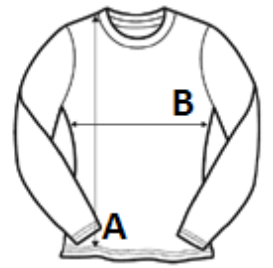

TARIFNI BROJ: 61102099

PREDLOŽENA DEKORACIJA

Embroidery, Heat transfer

ZEMLJA PODRIJETLA

Bangladesh

SPECIFIKACIJA VELIČINE (CM)

	XS	S	M	L	XL	2XL	3XL	4XL	5XL
Kom./📦	12	12	12	12	12	12	12	12	12
Duljina tijela (A)	59.00	60.00	61.00	62.00	63.00	64.00	65.00	66.00	67.00
Širina prsa (B)	46.00	48.00	50.00	52.00	54.00	56.50	59.00	61.50	64.00