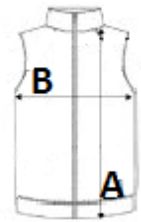

## SPECIFIKACIJA VELIČINE (CM)

	S	M	L	XL	2XL	3XL
Kom./☐	24	24	24	24	24	24
Duljina tijela (A)	71.00	73.00	75.00	77.00	79.00	81.00
Širina prsa (B)	54.00	57.00	60.00	64.00	68.00	72.00