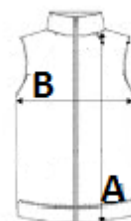

## SPECIFIKACIJA VELIČINE (CM)

	XS	S	M	L	XL	2XL
Kom./📦	24	24	24	24	24	24
Duljina tijela (A)	63.00	65.00	67.00	69.00	71.00	73.00
Širina prsa (B)	43.00	45.00	48.00	50.00	53.00	56.00