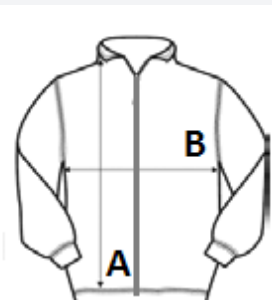

Zip through style with two-way zipper

External zipped side pockets

Front and back panels

TARIFNI BROJ: 61103099

PREDLOŽENA DEKORACIJA

Embroidery

ZEMLJA PODRIJETLA

Bangladesh

amfori BSCI

Sedex

SPECIFIKACIJA VELIČINE (CM)

	S	M	L	XL	2XL
Kom./📦	24	24	24	24	24
Duljina tijela (A)	65.00	67.00	69.00	71.00	73.00
Širina prsa (B)	45,5	48.00	50,5	53.00	56.00

BOJE:

■ Black/Black

■ Navy/Brown