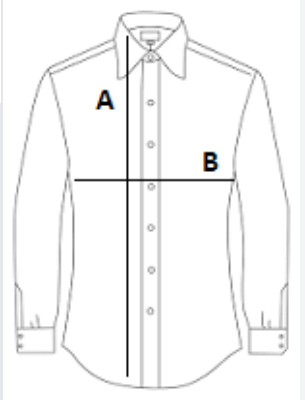

TARIFNI BROJ: 62113310

PREDLOŽENA DEKORACIJA

Embroidery, Heat transfer, Screen printing

ZEMLJA PODRIJETLA

Bangladesh

amfori BSCI

Sedex

SPECIFIKACIJA VELIČINE (CM)

	XS	S	M	L	XL	2XL	3XL	4XL
Kom./📦	24	24	24	24	24	24	24	24
Duljina tijela (A)	76.00	76.00	76.00	76.00	76.00	76.00	76.00	76.00
Širina prsa (B)	48.00	52.00	56.00	60.00	64.00	68.00	72.00	76.00

BOJE:

 White Black