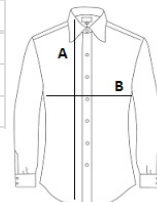

Predložena dekoracija:

Embroidery, Heat transfer, Screen printing

Certifikati:**Zemlja podrijetla:**

Bangladesh

2026 : p. 269

2025 : p. 147

SPECIFIKACIJA VELIČINE (CM)

| | XS | S | M | L | XL | 2XL | 3XL | 4XL |
|---------------------------|----|----|----|----|----|-----|-----|-----|
| Kom./ | 24 | 24 | 24 | 24 | 24 | 24 | 24 | 24 |
| Duljina tijela (A) | 76 | 76 | 76 | 76 | 76 | 76 | 76 | 76 |
| Širina prsa (B) | 48 | 52 | 56 | 60 | 64 | 68 | 72 | 76 |

BOJE:

 Black

 White