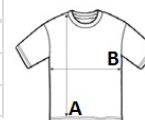

2026 : p. 270

2025 : p. 148

SPECIFIKACIJA VELIČINE (CM)

	XS	S	M	L	XL	2XL	3XL	4XL
Kom./	24	24	24	24	24	24	24	24
Duljina tijela (A)	76	76	76	76	76	76	0	0
Širina prsa (B)	48	52	56	60	64	68	0	0

BOJE:

Black

White