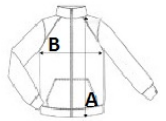

Bočni regulatori sa zakovicama

Prvi dio zatvarača skriven u podstavi za pristup za uvez

Sužen model (samo ženski)

Predložena dekoracija:

Embroidery, Heat transfer, Screen printing

Zemlja podrijetla:

China

2026 : p. 417

2025 : p. 354

SPECIFIKACIJA VELIČINE (CM)

	XS	S	M	L	XL	2XL
Kom./📦	8	8	8	8	8	8
Duljina tijela (A)	69	71	71	73.50	73.50	76
Širina prsa (B)	51	53.50	56	58.50	61	63.50
Središnja duljina rukava (C)	71	72	73.50	75	76	77.50