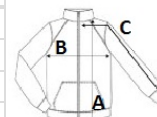

Zemlja podrijetla:

Myanmar

Wash dark colours separately

SPECIFIKACIJA VELIČINE (CM)

	S	M	L	XL	2XL	3XL
Kom./📦	8	8	8	8	8	8
Duljina tijela (A)	70	70	72,5	72,5	75	75
Širina prsa (B)	54	57	60	63	66	70
Središnja duljina rukava (C)	67	68	69	70	71	72