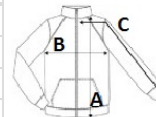

SPECIFIKACIJA VELIČINE (CM)

	S	M	L	XL	2XL	3XL
Kom./📦	8	8	8	8	8	8
Duljina tijela (A)	68	68	70,5	70,5	73	73
Širina prsa (B)	50	52	54,5	57	61	63
Središnja duljina rukava (C)	64	64,5	65	65,5	66	66,5