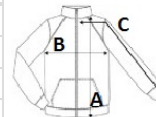

Myanmar

Wash dark colours separately

2025 : p. 355

SPECIFIKACIJA VELIČINE (CM)

	S	M	L	XL	2XL	3XL
Kom./📦	8	8	8	8	8	8
Duljina tijela (A)	68	68	70,5	70,5	73	73
Širina prsa (B)	50	52	54,5	57	61	63
Središnja duljina rukava (C)	64	64,5	65	65,5	66	66,5