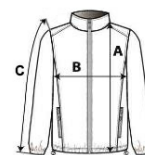

Lagani poliamid 20d

Izdržljiva vodoodbojna završna obrada

Sintetička vodootporna izolacija Warmloft

Našivena kapuljača s regulatorima

Posebne značajke

2 donja džepa sa zatvaračem

Skriven elastični dio manšete

Baterija nije dio paketa

Predložena dekoracija:

Embroidery, Heat transfer, Screen printing

Zemlja podrijetla:

China

SPECIFIKACIJA VELIČINE (CM)

	S	M	L	XL	2XL
Kom./	8	8	8	8	8
Duljina tijela (A)	70	70	72.50	72.50	75
Širina prsa (B)	54	58	62	66	71
Središnja duljina rukava (C)	66	67	68	69	70