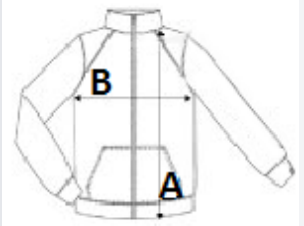

China

SPECIFIKACIJA VELIČINE (CM)

	S	M	L	XL	2XL	3XL
Kom./📦	16	16	16	16	16	16
Duljina tijela (A)	68.00	70,5	73.00	73.00	75,5	75,5
Širina prsa (B)	51.00	55.00	59.00	63.00	68.00	72.00

BOJE:

■ Black

■ Navy