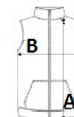

SPECIFIKACIJA VELIČINE (CM)

	XS	S	M	L	XL	2XL	3XL
Kom./	12	12	12	12	12	12	12
Duljina tijela (A)	65	68.50	68.50	71	71	73.50	73.50
Širina prsa (B)	52	54	58	62	66	71	75

BOJE:

Black
 Navy
 Seal Grey/Black