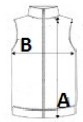

Zemlja podrijetla:

Myanmar

Wash dark colours separately

SPECIFIKACIJA VELIČINE (CM)

	XS
Kom./📦	12
Duljina tijela (A)	65.50
Širina prsa (B)	47

BOJE:

 Navy