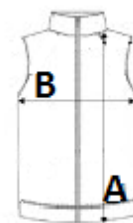

Centre front full zip

2 lower zippered pockets

TARIFNI BROJ: 61013090

ZEMLJA PODRIJETLA

Bangladesh

SPECIFIKACIJA VELIČINE (CM)

	S	M	L
Kom./📦	16	16	16
Duljina tijela (A)	68.50	68.50	71.00
Širina prsa (B)	51.50	55.50	58.00