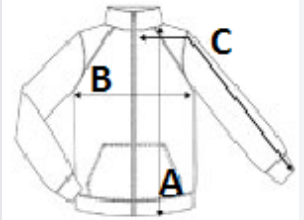

Layering piece

Full length zip

2 lower pockets

Made using recycled materials

Wash dark colours separately

TARIFNI BROJ: 61013090

PREDLOŽENA DEKORACIJA

Embroidery

ZEMLJA PODRIJETLA

Bangladesh

SPECIFIKACIJA VELIČINE (CM)

	S
Kom./📦	16
Duljina tijela (A)	66.00
Širina prsa (B)	52.00
Središnja duljina rukava (C)	65.00

BOJE:

■ Classic Red