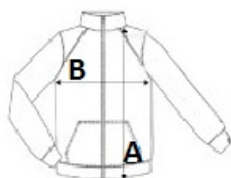

2 zipped lower pockets

ID Reflection - Our angled chevrons allow people to know which way you are facing towards or away

Predložena dekoracija:

Embroidery, Heat transfer

Zemlja podrijetla:

China

**SPECIFIKACIJA VELIČINE (CM)**

	S	M	L	XL	2XL	3XL	4XL
Kom./	16	16	16	16	16	16	16
A	69	71,5	74	74	76,5	76,5	79
B	104	112	120	128	138	146	154

**BOJE:**

Orange

Yellow