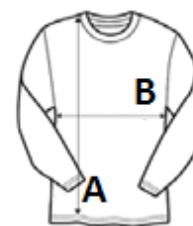

**Special Features**

Good wicking performance

Long sleeved

TARIFNI BROJ: **62046318**

PREDLOŽENA DEKORACIJA

Embroidery, Heat transfer, Screen printing

ZEMLJA PODRIJETLA

Bangladesh

## SPECIFIKACIJA VELIČINE (CM)

	S	M	L	XL	2XL	3XL
Kom./📦	24	24	24	24	24	24
Duljina tijela (A)	67.00	69.00	71.00	72.00	74.00	75.00
Širina prsa (B)	42.50	45.00	47.50	50.00	52.50	55.00