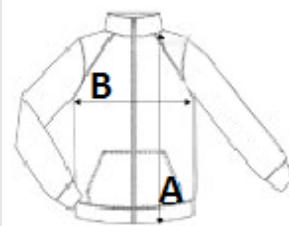

Quick drying

Stretch fit

Fabric made from at least 95% recycled materials

TARIFNI BROJ: **61013090**

ZEMLJA PODRIJETLA

Bangladesh

SPECIFIKACIJA VELIČINE (CM)

	S	M	L	XL	2XL	3XL
Kom./📦	24	24	24	24	24	24
Duljina tijela (A)	69.00	71.00	73.00	74.00	76.00	77.00
Širina prsa (B)	50.00	53.00	57.00	61.00	66.00	70.00