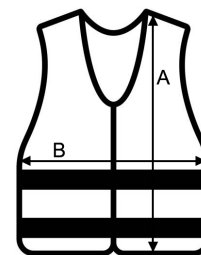

Conforms with ISO EN17353

Hook and loop fastening

TARIFNI BROJ: **62113390**

PREDLOŽENA DEKORACIJA

Embroidery, Heat transfer, Screen printing

ZEMLJA PODRIJETLA

China

SPECIFIKACIJA VELIČINE (CM)

	3/4	5/6	7/8	9/10	11/12	32	34
Kom./📦	50	50	50	50	50	50	50
Duljina tijela (A)	40.00	43.00	46.00	50.00	54.00	58.00	62.00
Širina prsa (B)	43.00	44.00	46.00	48.00	50.00	52.00	54.00

BOJE:

Fluro Red

Fluro Pink