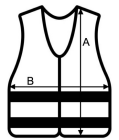

Hook and loop fastening

Predložena dekoracija:

Embroidery, Heat transfer, Screen printing

Zemlja podrijetla:

China

SPECIFIKACIJA VELIČINE (CM)

	3/4	5/6	7/8
Kom./	50	50	50
Duljina tijela (A)	39	42	46
Širina prsa (B)	36	40	44