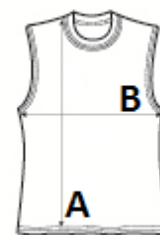

## SPECIFIKACIJA VELIČINE (CM)

	XS	S	M	L	XL
Kom./📦	36	36	36	36	36
Duljina tijela (A)	35.50	37.00	38.50	40.00	41.50
Širina prsa (B)	33.00	35.00	37.00	39.00	41.00