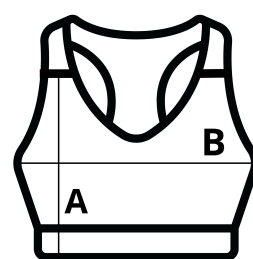

## GLAVNE ZNAČAJKE:

Racer-back

Seamless knit with light support and shaping

Tear-out label, for easy re-branding

TARIFNI BROJ: 62121090

## SPECIFIKACIJA VELIČINE (CM)

	S	M	L
Kom./📦	72	72	72
Duljina tijela (A)	31.00	33.00	34.00
Širina prsa (B)	32.00	35.00	37.00