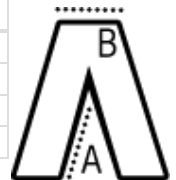

Zemlja podrijetla:

Bangladesh

Wash dark colours separately

SPECIFIKACIJA VELIČINE (CM)

	XS	S	M	L	XL
Kom./📦	36	36	36	36	36
Širina struka (B)	26	29	32	35	38
Unutrašnji šav (A)	70	70	70	70	70
Širina kukova	35	38	41	44	47