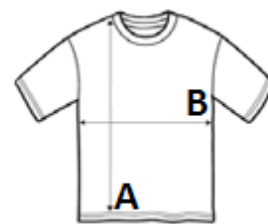

Kvaliteta

100 % polučetkani prstenasto ispreden pamuk

Stil

Traka s unutarnje strane ovratnika

Okrugli ovratnik s rubom od elastina

Kratki rukavi

Izrezano i zašiveno

Uži kroj

TARIFNI BROJ: 61091000

PREDLOŽENA DEKORACIJA

Digital printing (DTF), Embroidery, Flex, Heat transfer, Screen printing

ZEMLJA PODRIJETLA

Bangladesh

amfori BSCI

ATM-APPROVED
VEGAN

SPECIFIKACIJA VELIČINE (CM)

	XS	S	M	L	XL	2XL
Kom./📦	100	100	100	100	100	100
Duljina tijela (A)	66.00	70.00	72.00	74.00	76.00	78.00
Širina prsa (B)	45.00	48.00	51.00	54.00	57.00	61.00

BOJE:

 White

 Deep Black

 Red

 French Navy

 Royal Blue